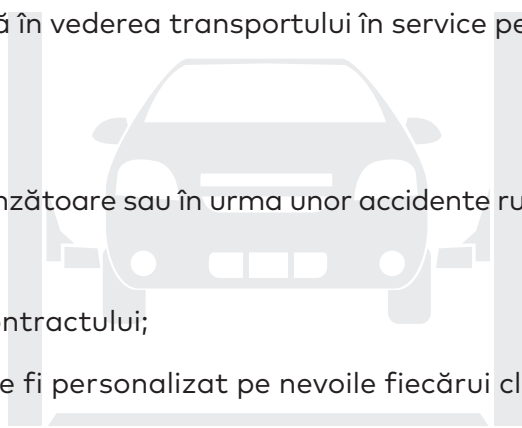

Serviciu Pick-up

Serviciul include

- Preluarea autovehiculului de la sediul firmei dumneavoastră în vederea transportului în service pentru:
 - efectuarea operațiunilor de mentenanță
 - efectuarea de ITP-uri
 - efectuarea de reparații ca urmare a funcționării necorespunzătoare sau în urma unor accidente rutiere
 - efectuarea schimburilor sezoniere de anvelope
- Preluarea autovehiculului în vederea returnării la finalul contractului;
- Un număr standard de intervenții pe an, iar pachetul poate fi personalizat pe nevoile fiecărui client;
- Numărul agreat al intervențiilor poate fi depășit, deplasările adiționale fiind refacturate ulterior.