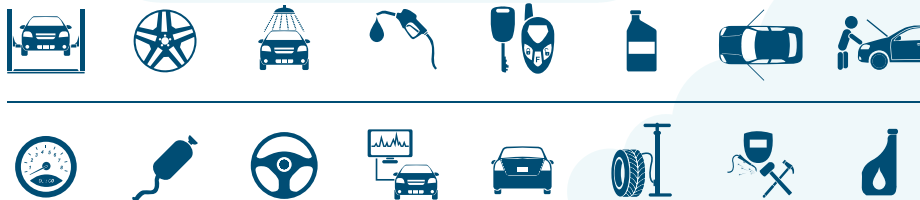

Vehicul de înlocuire

Serviciul include

- ⊗ Un autovehicul oferit la schimb, în cazul în care mașina dumneavoastră se află într-una din situațiile descrise în secțiunea **Funcționalitățile serviciului**.
- ⊗ În pachetul standard, vehiculul de înlocuire este din aceeași clasă cu mașina dumneavoastră.
- ⊗ La cerere, vă putem oferta vehicul la schimb din clasa superioară sau inferioară vehiculului dumneavoastră.
- ⊗ Autovehiculul de înlocuire este asigurat și poate beneficia în caz de urgență de asistență 24/7/365.